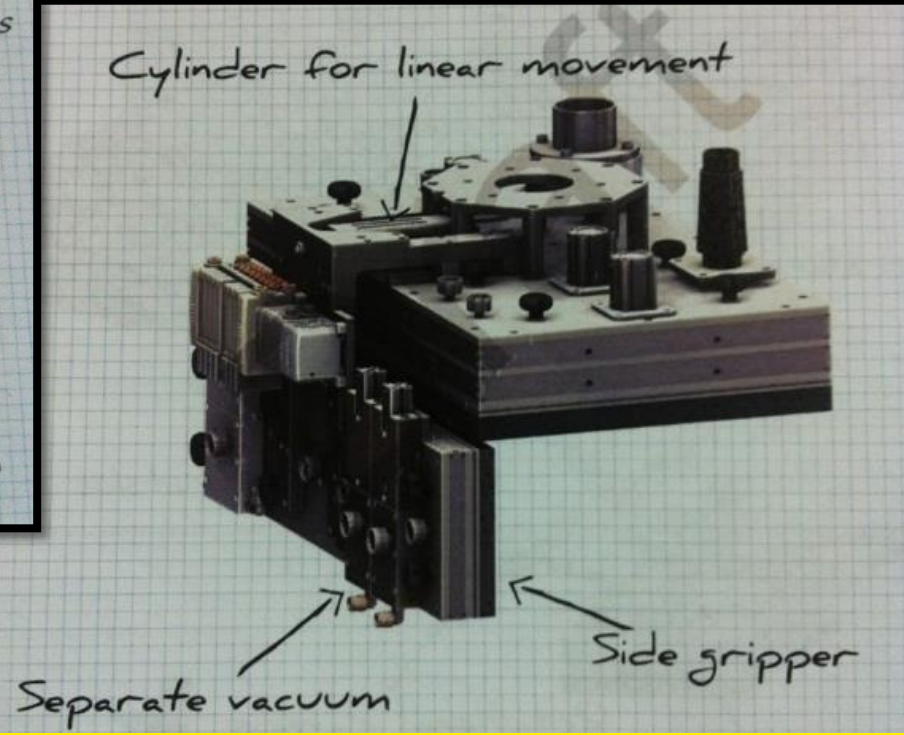

耐油海綿.

尺寸分為10及20mm兩種
(20mm僅應用在袋裝吸盤)

S10

食品應用之海綿.
尺寸分為3及10mm

配件

Robot Adapter 手臂連接座

可選擇鋁或鋼製，噴漆或陽極處理皆可

配件

Foam carrier 海綿連接板

配件

Side clamp 側夾輔助爪

配件

Pressure regulator 調壓器

Layer search 疊層偵測

配件

Mechanical Pallet Search

棧板位置搜尋

配件

分為

- direct sensor
- direct foot

配件

Floating attachment

浮動機構

配件