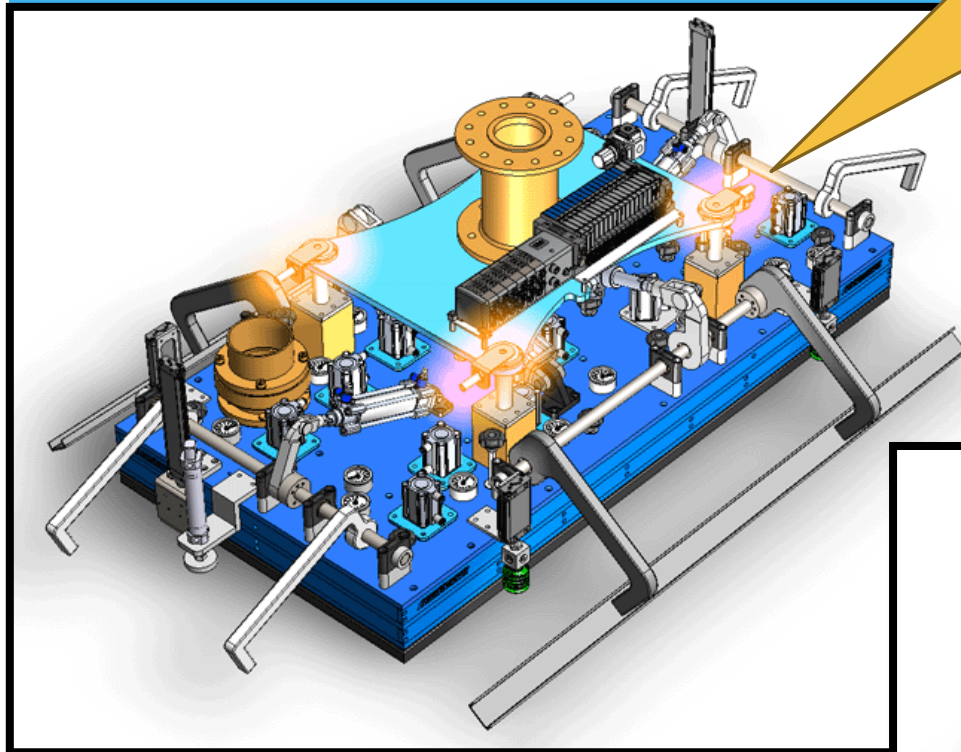

Foam carrier 海綿連接板

配件

Side clamp 側夾輔助爪

配件

Pressure regulator 調壓器

Layer search 疊層偵測

配件

Mechanical Pallet Search

棧板位置搜尋

配件

分為

- direct sensor
- direct foot

配件

Floating attachment

浮動機構

配件