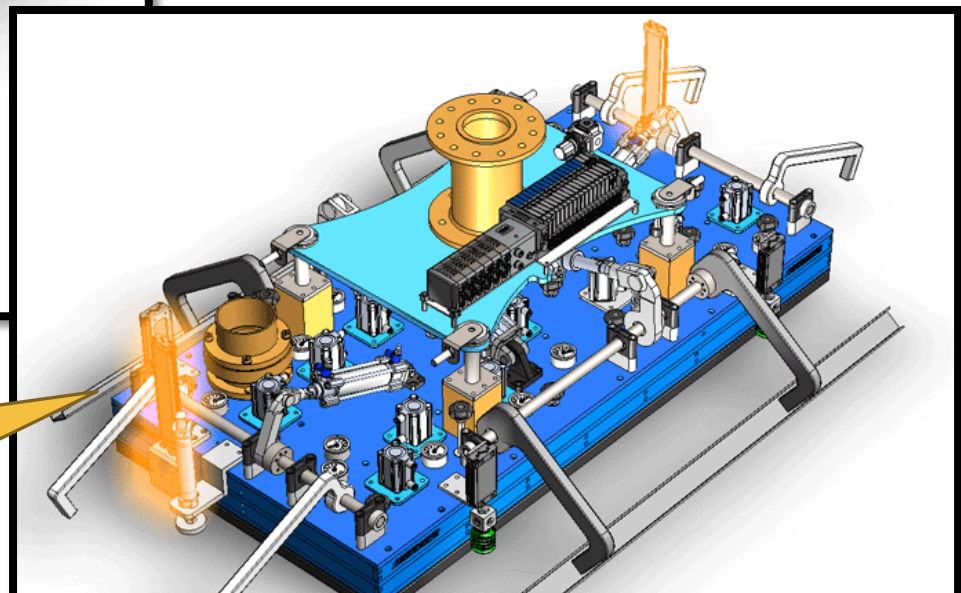

Foam carrier 海綿連接板

配件

Side clamp 側夾輔助爪

配件

Pressure regulator 調壓器

Layer search 疊層偵測

配件

Mechanical Pallet Search

棧板位置搜尋

配件

分為

- direct sensor
- direct foot

配件

Floating attachment

浮動機構

配件