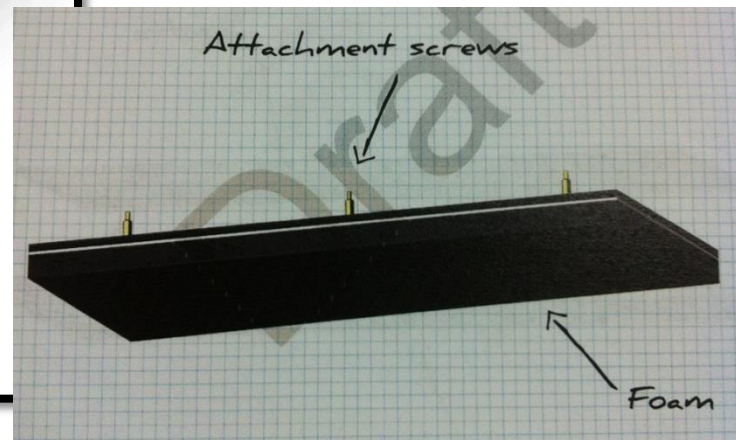

耐油海綿.

尺寸分為10及20mm兩種
(20mm僅應用在袋裝吸盤)

S10

食品應用之海綿.
尺寸分為3及10mm

配件

Robot Adapter 手臂連接座

可選擇鋁或鋼製，噴漆或陽極處理皆可

配件

Foam carrier 海綿連接板

配件

Side clamp 側夾輔助爪

配件

Pressure regulator 調壓器

Layer search 疊層偵測

配件

Mechanical Pallet Search