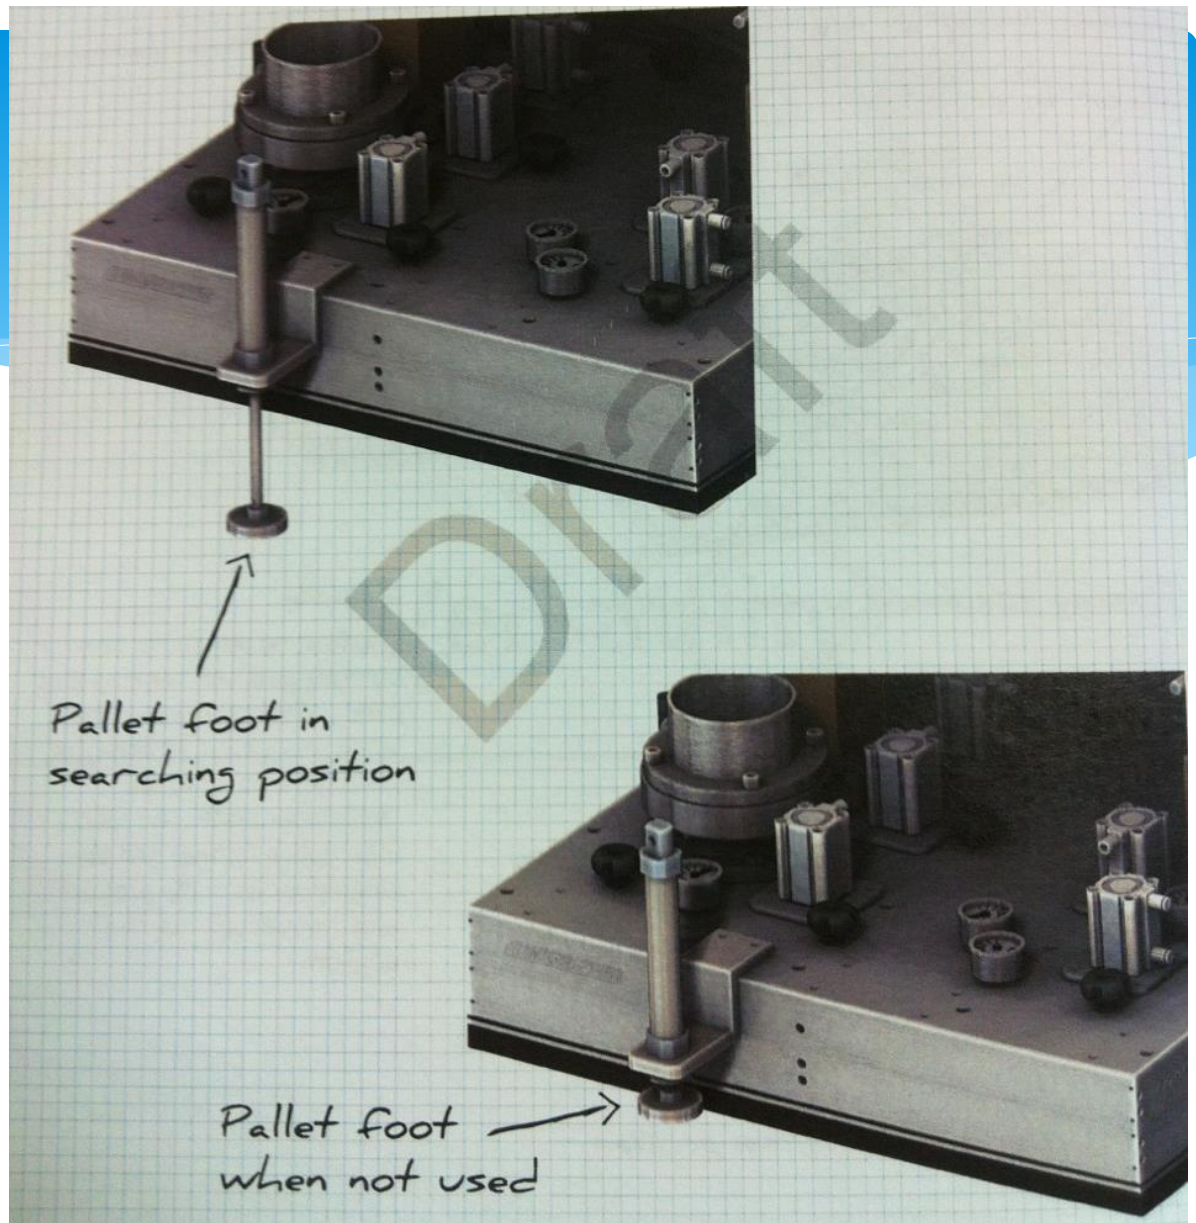

耐油海綿.

尺寸分為10及20mm兩種
(20mm僅應用在袋裝吸盤)

S10

食品應用之海綿.
尺寸分為3及10mm

配件

Robot Adapter 手臂連接座

可選擇鋁或鋼製，噴漆或陽極處理皆可

配件

Foam carrier 海綿連接板

配件

Side clamp 側夾輔助爪

配件

Pressure regulator 調壓器

Layer search 疊層偵測

配件

Mechanical Pallet Search

棧板位置搜尋

配件

分為

- direct sensor
- direct foot

配件

Floating attachment

浮動機構

配件