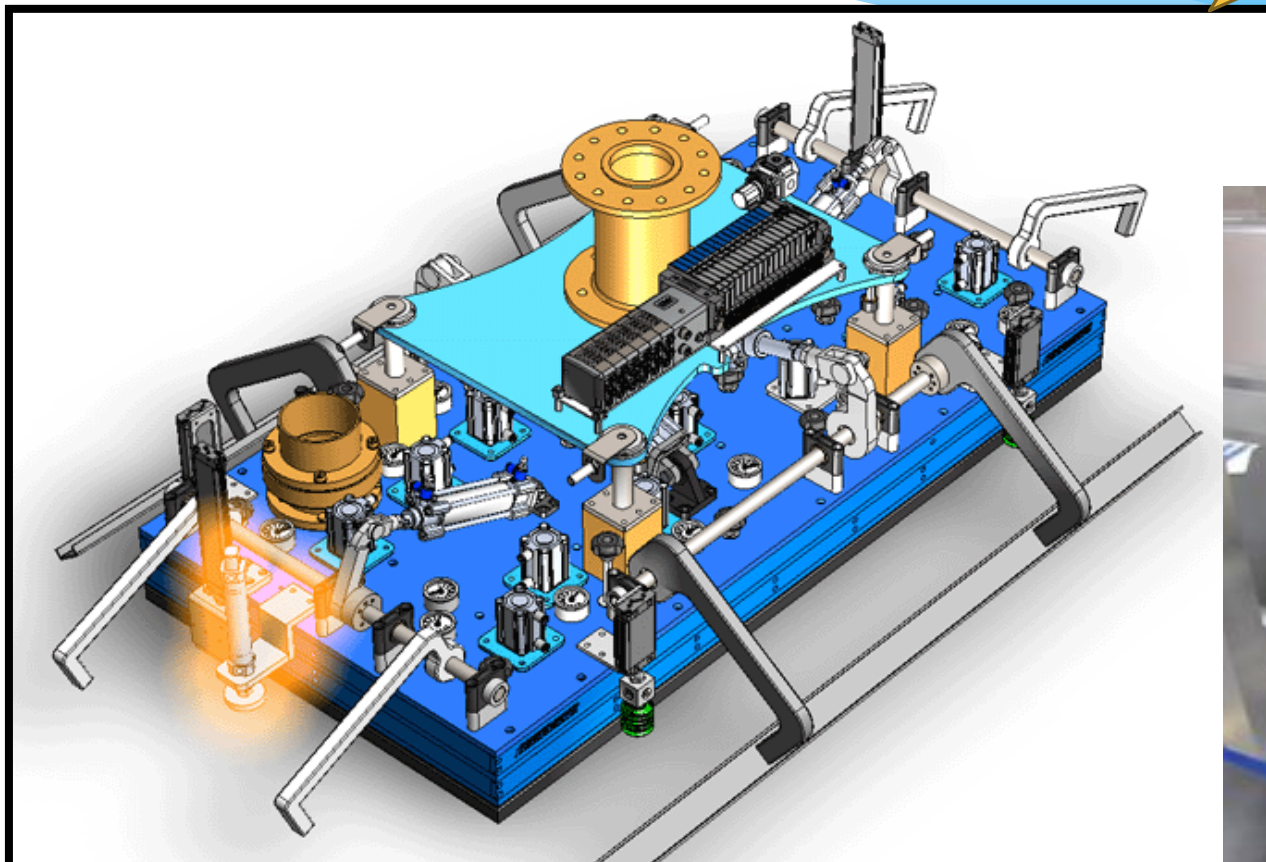

Foam carrier 海綿連接板

配件

Side clamp 側夾輔助爪

配件

Pressure regulator 調壓器

Layer search 疊層偵測

配件

Mechanical Pallet Search

棧板位置搜尋

配件

分為

- direct sensor
- direct foot

配件

Floating attachment

浮動機構

配件