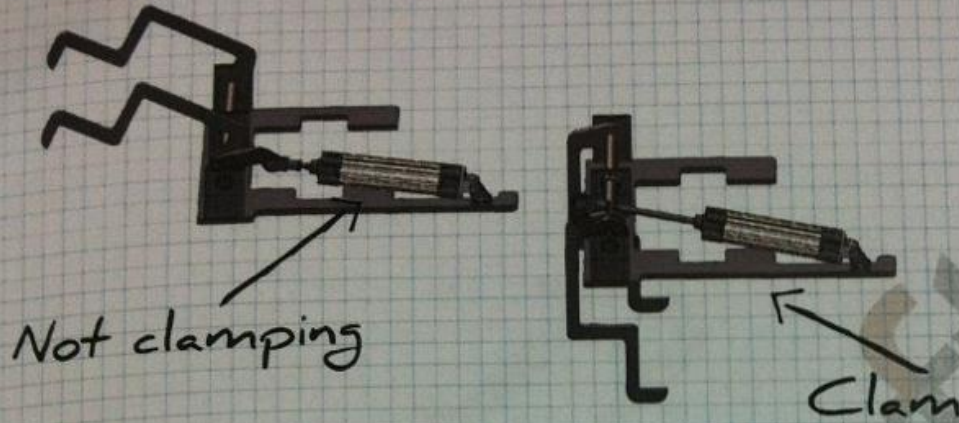

Version A - 1+1 Cylinders