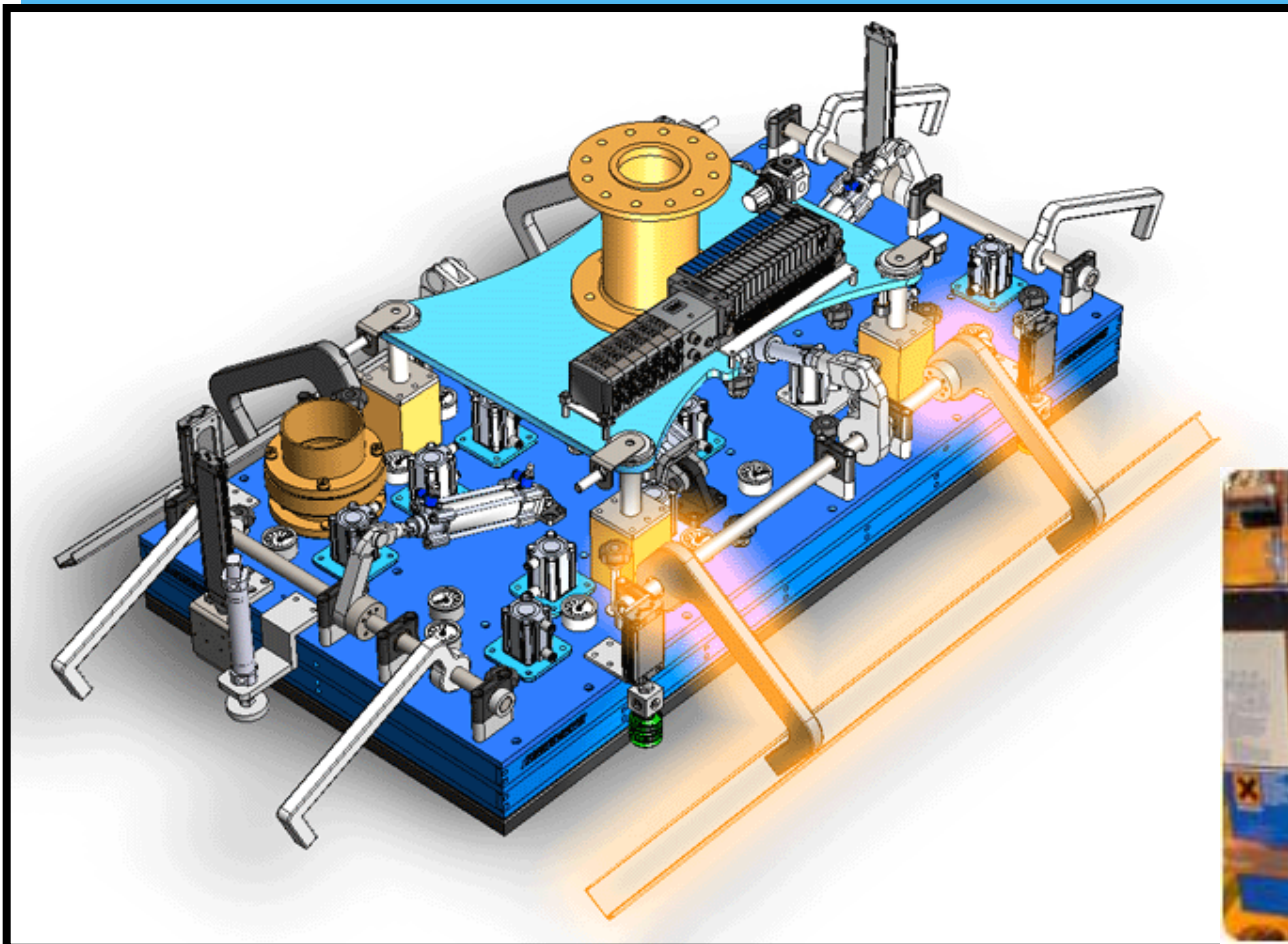

耐油海綿.

尺寸分為10及20mm兩種
(20mm僅應用在袋裝吸盤)

S10

食品應用之海綿.
尺寸分為3及10mm

配件

Robot Adapter 手臂連接座

可選擇鋁或鋼製，噴漆或陽極處理皆可

配件

Foam carrier 海綿連接板

配件

Side clamp 側夾輔助爪

配件

Pressure regulator 調壓器

Layer search 疊層偵測

配件

Mechanical Pallet Search

棧板位置搜尋

配件

分為

- direct sensor
- direct foot

配件

Floating attachment

浮動機構

配件