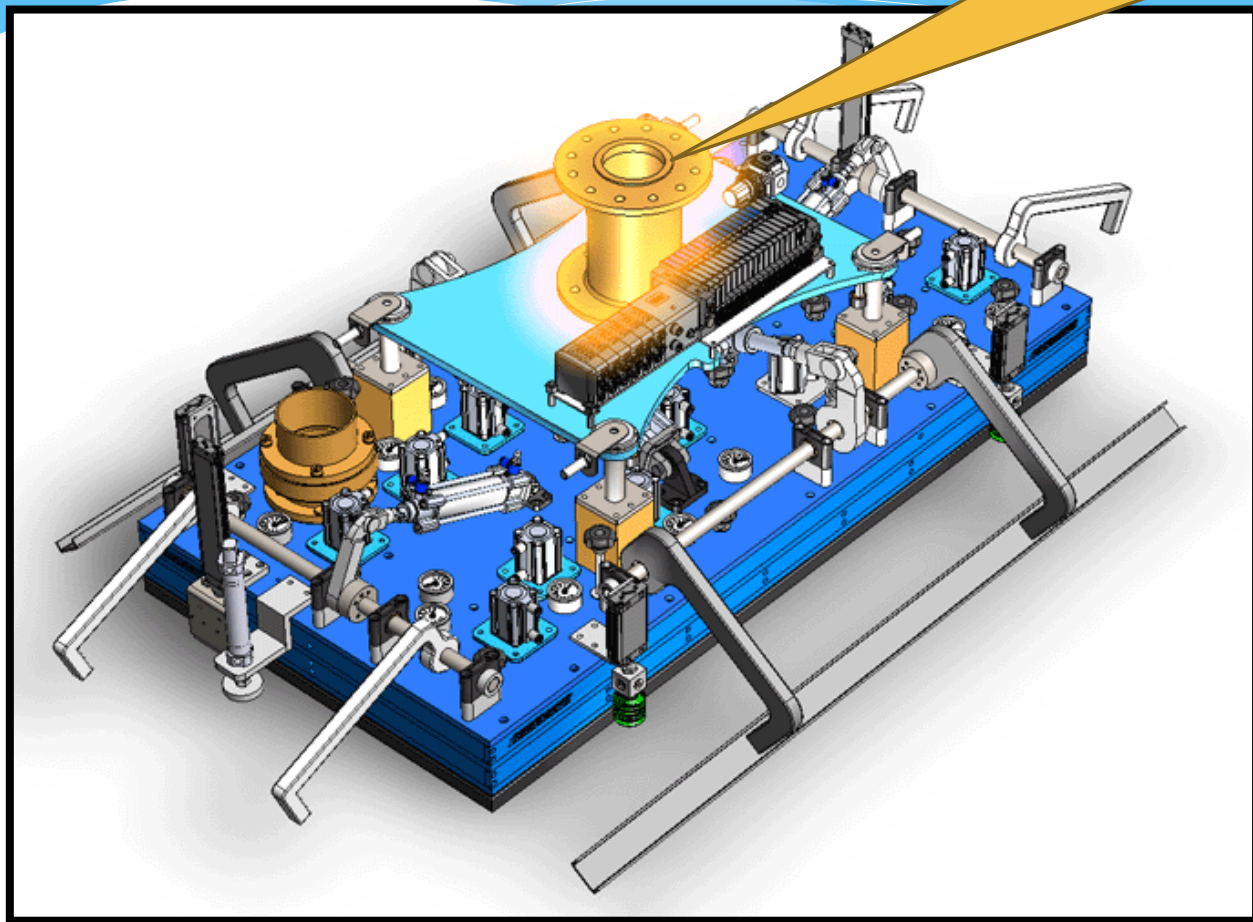

耐油海綿.

尺寸分為10及20mm兩種
(20mm僅應用在袋裝吸盤)

S10

食品應用之海綿.
尺寸分為3及10mm

配件

Robot Adapter 手臂連接座

可選擇鋁或鋼製，噴漆或陽極處理皆可

配件

Foam carrier 海綿連接板

配件

Side clamp 側夾輔助爪

配件

Pressure regulator 調壓器

Layer search 疊層偵測

配件

Mechanical Pallet Search

棧板位置搜尋

配件

分為

- direct sensor
- direct foot

配件

Floating attachment

浮動機構

配件