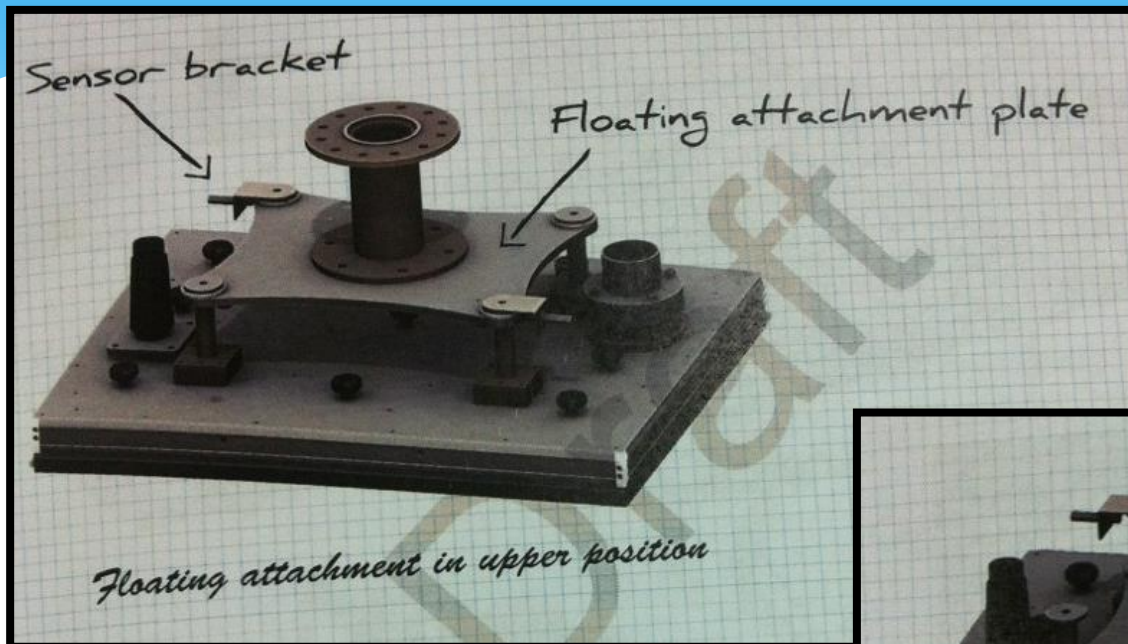

Foam carrier 海綿連接板

配件

Side clamp 側夾輔助爪

配件

Pressure regulator 調壓器

Layer search 疊層偵測

配件

Mechanical Pallet Search

棧板位置搜尋

配件

分為

- direct sensor
- direct foot

配件

Floating attachment

浮動機構

配件