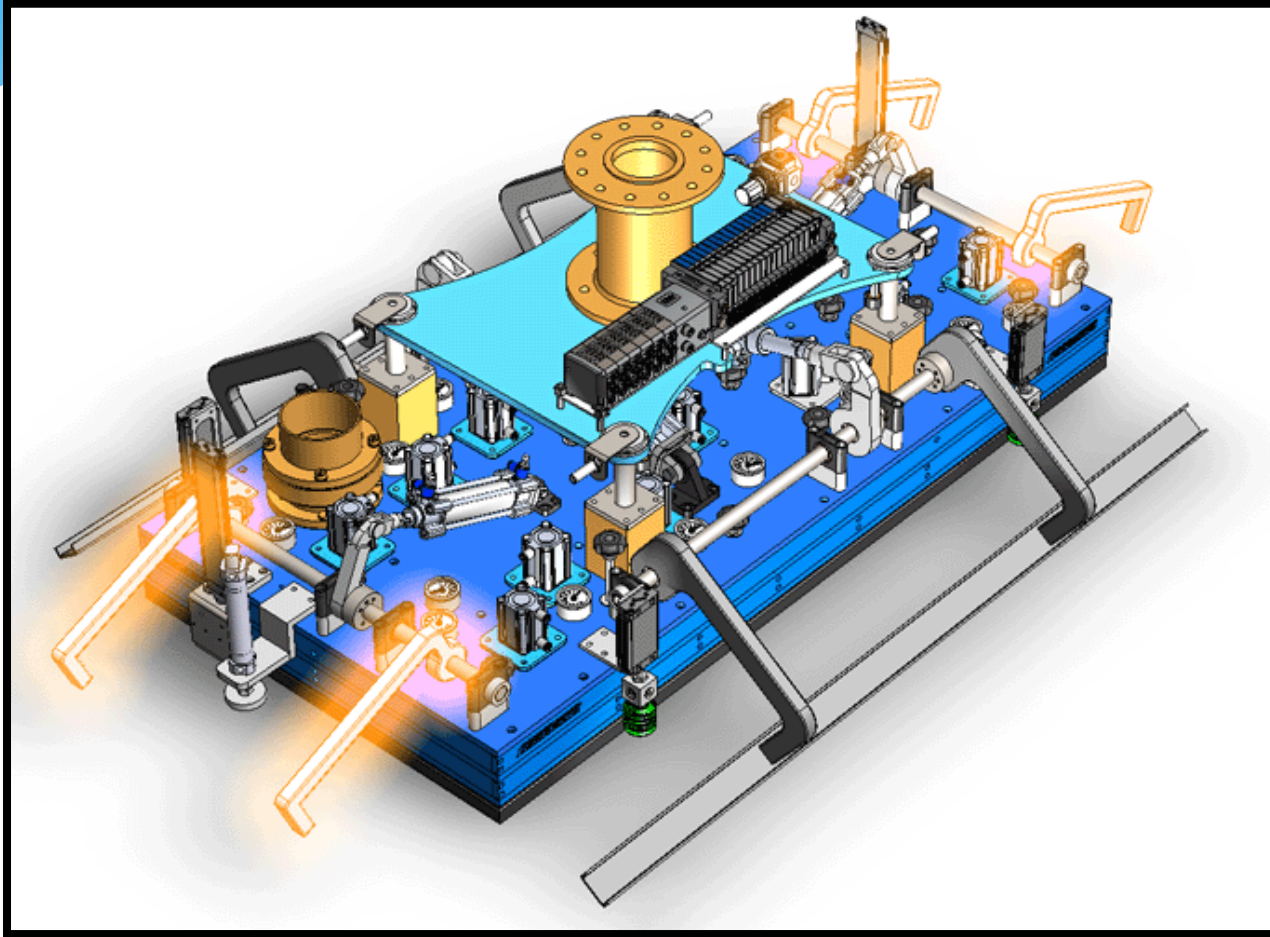

配件

Pallet hooks 棧板輔助鉤