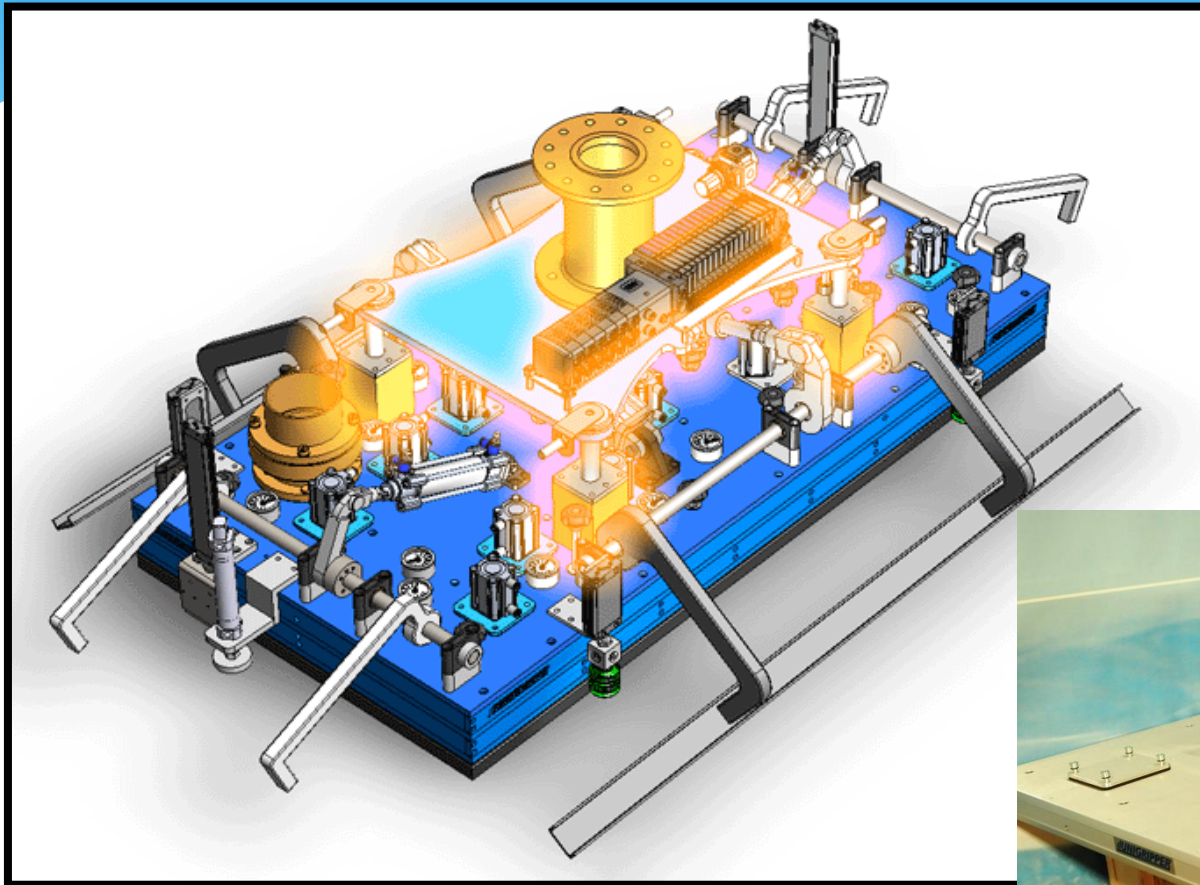

棧板位置搜尋

配件

分為

- direct sensor
- direct foot

配件

Floating attachment

浮動機構

配件