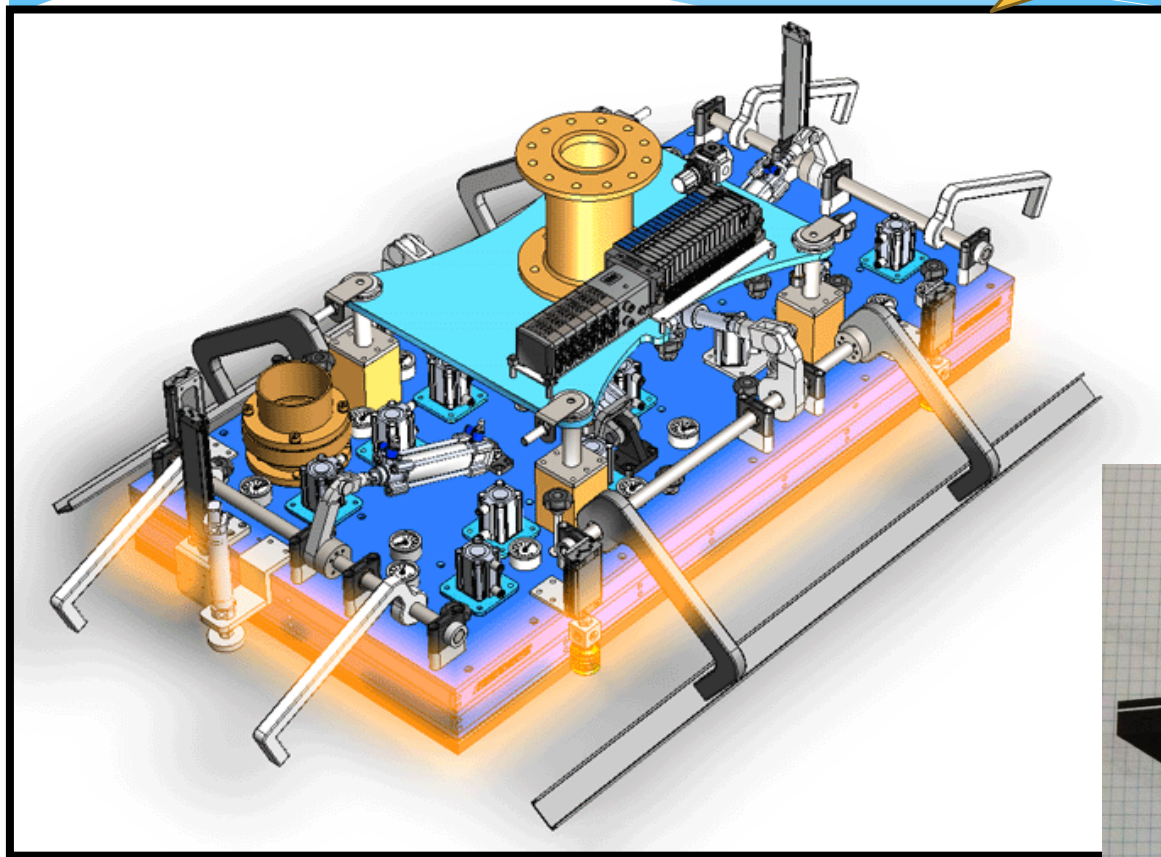

耐油海綿.

尺寸分為10及20mm兩種
(20mm僅應用在袋裝吸盤)

S10

食品應用之海綿.
尺寸分為3及10mm

配件

Robot Adapter 手臂連接座

可選擇鋁或鋼製，噴漆或陽極處理皆可

配件

Foam carrier 海綿連接板

配件

Side clamp 側夾輔助爪

配件

Pressure regulator 調壓器

Layer search 疊層偵測

配件

Mechanical Pallet Search

棧板位置搜尋

配件

分為

- direct sensor
- direct foot

配件

Floating attachment

浮動機構

配件