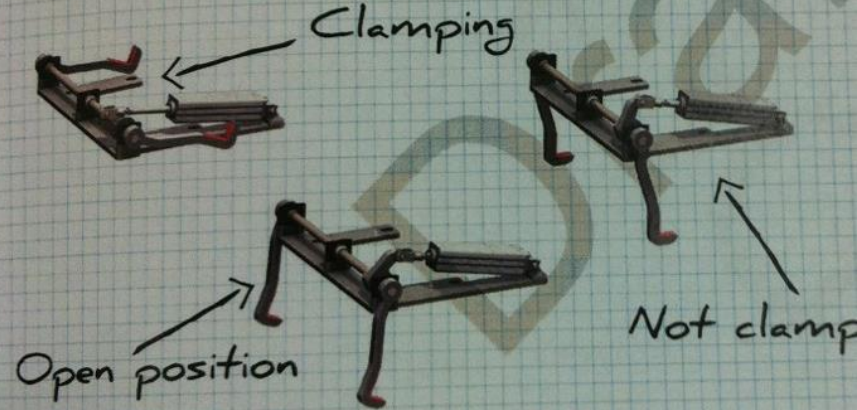

棧板位置搜尋

配件

分為

- direct sensor
- direct foot

配件

Floating attachment

浮動機構

配件

配件

Pallet hooks 棧板輔助鉤

Version A - 1+1 Cylinders

Version B - 1+2 Cylinders

Version C - Rotary Cylinders

配件

Suction cups 吸嘴