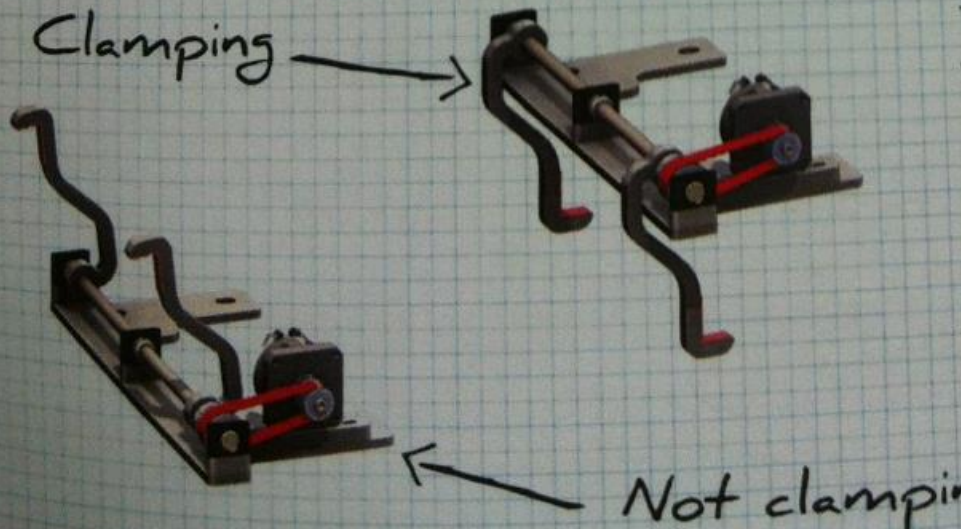

棧板位置搜尋

配件

分為

- direct sensor
- direct foot

配件

Floating attachment

浮動機構

配件

配件

Pallet hooks 棧板輔助鉤

Version A - 1+1 Cylinders

Version B - 1+2 Cylinders

Version C - Rotary Cylinders

配件

Suction cups 吸嘴